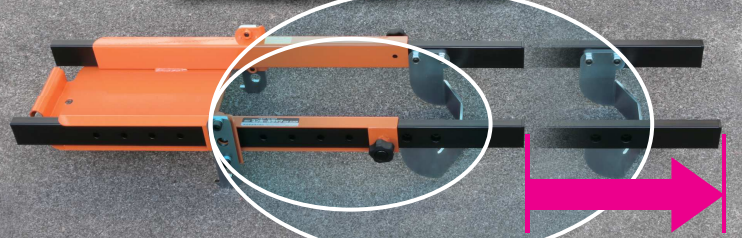

三連コロ ISS-3600用

イクラマンホールラック

NEW ISK-MR36

直径1メートルまでのマンホールや
ハンドホールへのケーブルの出し入れが
安定して安全に行えます

取り付け・取り外しは工具レスで簡単です
工具を落下させる心配もありません

軽量
9kg
持ち運びが
簡単

簡単に着脱可能な **角度調整板**
ケーブルの曲げ半径を大きくでき
**ケーブルへの
負担を軽減
できます**

ご希望の角度での
特注製作も可能です
※別途お見積りとなります

別売品

イクラ
三連コロ
ISS-3600

マンホールの径に合わせて伸縮させてしっかり固定できます

●仕様

適応機種	三連コロ ISS-3600
安全最大荷重	0.98kN
マンホール径	～Φ1000mm
外形寸法	W320×L910～1410×H175mm
本体質量	9kg

標準付属品 角度調整板(30度)

※三連コロISS-3600は付属していません

●標準価格には消費税は含まれておりません。 ●仕様・外観は改良のためにお断りなく変更する場合がありますがご了承下さい。 ●写真は印刷のため実際の色と多少異なる場合があります。