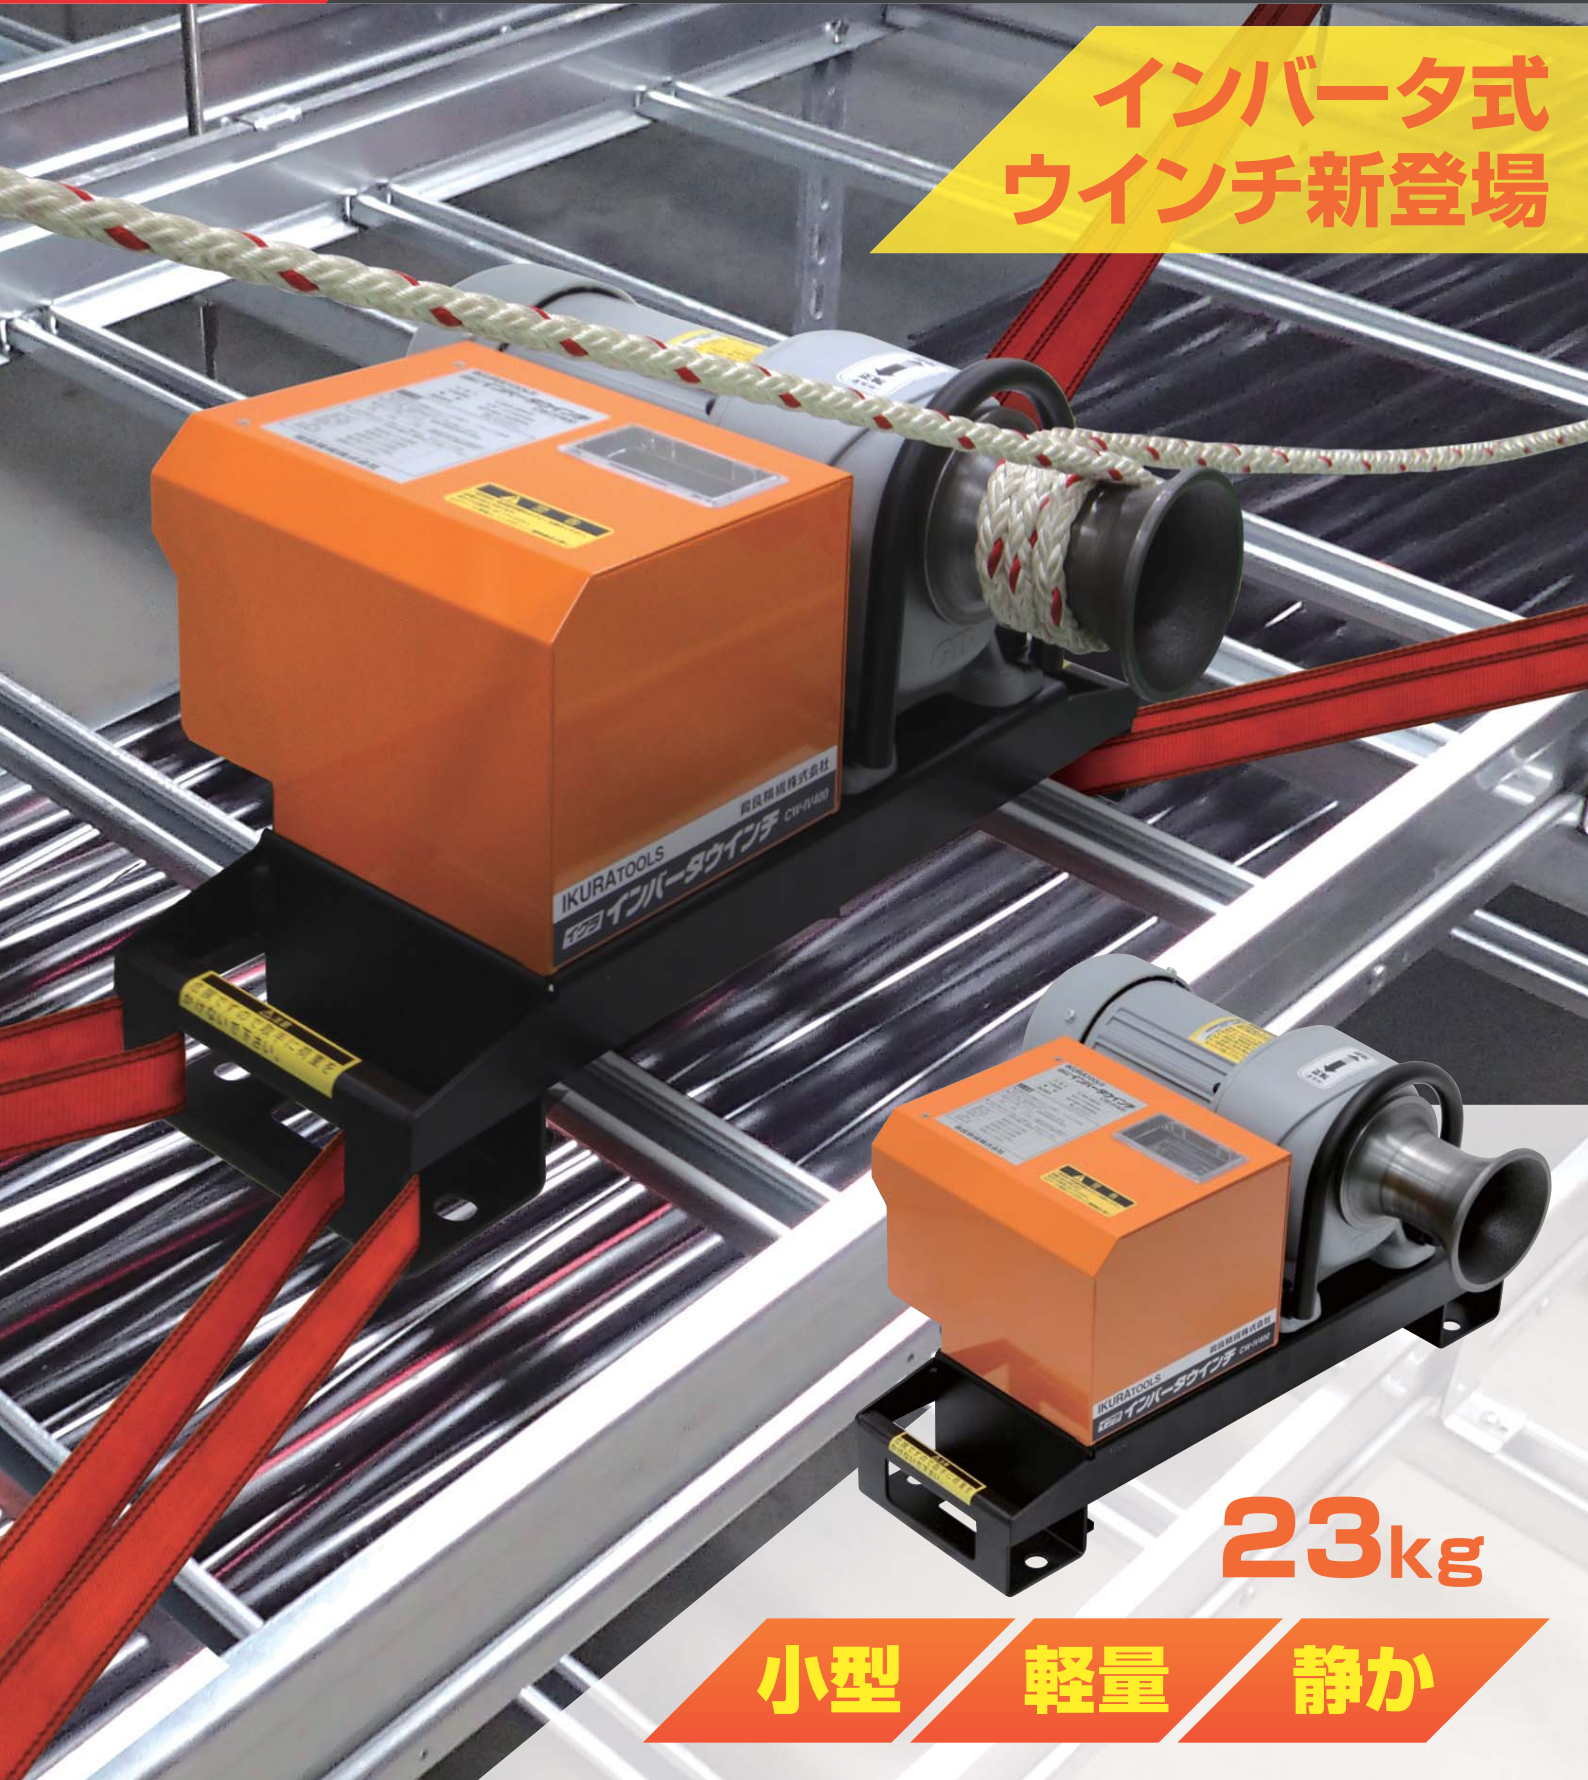

IKURATOOLS インバータウインチ

NEW

CW-IV400

インバータ式
ウインチ新登場

23kg

小型

軽量

静か

コントローラー

速度調節
ダイヤル

正転・逆転
切替レバー

簡単で確実な2つの設置方法

フック付

ラック上への仮置きに便利です

運転時はラック以外にも固定してください

アンカー穴付

アンカーボルトで、
確実に固定できます

アンカー穴径 φ15mm

ケーブル中間送り機との併用に最適

広い速度調整範囲により、中間送り機
「パワーボール」と速度を合わせやすく、
併用した延線工事に最適です

インバータ制御連動式ケーブル中間送り機

パワーボール

ISK-PB203

ラックの上など長距離で曲りの多い延線に

ISK-PB403 **四つ玉**

管路の出入り口やドラムからの送り出しに

NEW

安全面への配慮

ブレーキ付

ブレーキ付ですので
万が一の時にも逆送
せず安全です

仕様

- ・引張力 4.3kN (MAX)
- ・引張速度 0.8 ~ 17.0m/min
- ・電 源 AC100V 50/60Hz
- ・外形寸法 500×411×269mm
- ・質 量 23kg