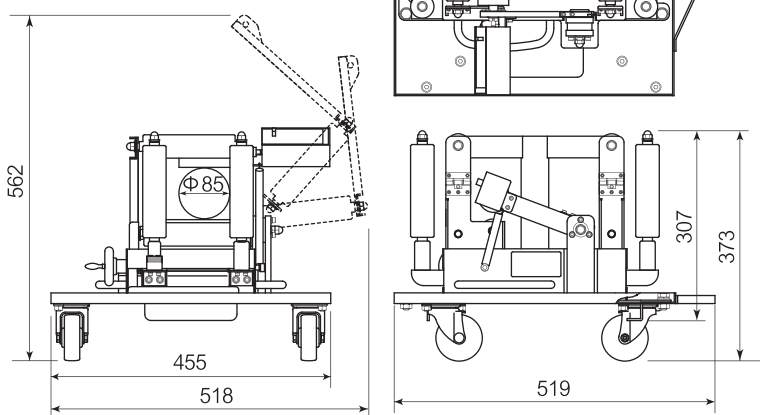

ワンタッチオープンでケーブル降ろしが簡単

ローラーはケーブル径に合わせて最適な幅に調節できます。安定して計測できます。

ケーブルを降ろす作業が、簡単でスピーディに行えます。段取りが完了したあとでも、追加や場所変更が容易です。

電源不要

便利

電源が必要無いため、どこにでも、すぐに設置できます

測定精度向上

測定部がケーブルのうねりに追従するように動くので空回りを防ぎ、測定精度を向上します。

耐摩耗性に優れたウレタンローラーを採用しました。スリップを防ぐため、精度向上にも効果があります。

确实

ISK-CLM85

■寸法図(mm)

■仕様

適応ケーブル	CV、CVT
適応ケーブル径	Φ15~85
測定速度	最大20m/min
測定誤差	±1%
測定単位	1cm
外形寸法	W455×L519×H373mm
質量	19kg

■標準付属品

スパナ #17