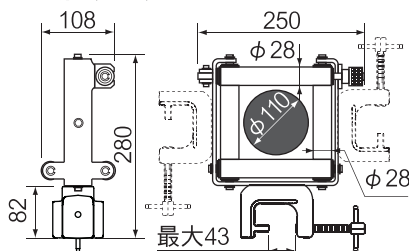

安全最大荷重

0.98kN

2.9kg

寸法図(mm)

別売品
補助ローラー
2本セット
(ケーブル仕分け用)

ISK-H110V

NEW マルチバイス仕様

安全最大荷重

2.94kN

3.4kg

寸法図(mm)

ISH-110

スタンダードバイス仕様

安全最大荷重

2.94kN

3.5kg

寸法図(mm)

イクラ マルチバイス ISK-MV40

寸法図(mm)

適応機種 ISK-PRL85, ISH-80, ISH-110

0.8kg

パワーローラーへの取付例

●仕様・外観は改良のためにお断りなく変更する場合がありますがご了承下さい。

●写真は印刷のため実際の色と多少異なる場合があります。