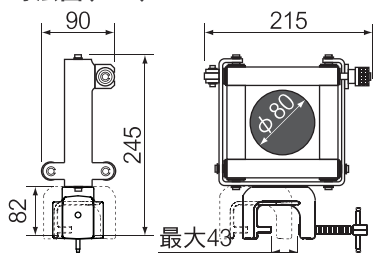

NEW マルチバイス仕様

安全最大荷重

0.98kN

2.8kg

寸法図(mm)

別売品
補助ローラー
2本セット
(ケーブル仕分け用)

ISH-80

スタンダードバイス仕様

2.94kN

3.4kg

寸法図(mm)

ISH-110

スタンダードバイス仕様

安全最大荷重

2.94kN

3.5kg

寸法図(mm)

イクラ マルチバイス ISK-MV40

寸法図(mm)

適応機種 ISK-PRL85, ISH-80, ISH-110

0.8kg

パワーローラーへの取付例

●仕様・外観は改良のためにお断りなく変更する場合がありますがご了承下さい。

●写真は印刷のため実際の色と多少異なる場合があります。