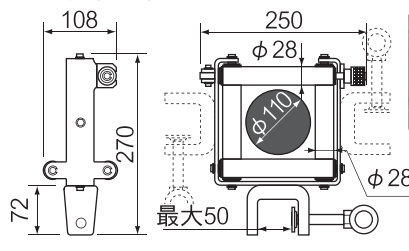

2.94kN

3.4kg

寸法図(mm)

ISH-110

スタンダードバイス仕様

安全最大荷重

2.94kN

3.5kg

寸法図(mm)

イクラ マルチバイス ISK-MV40

寸法図(mm)

適応機種 ISK-PRL85, ISH-80, ISH-110

0.8kg

パワーローラーへの取付例

●仕様・外観は改良のためにお断りなく変更する場合がありますがご了承下さい。

●写真は印刷のため実際の色と多少異なる場合があります。