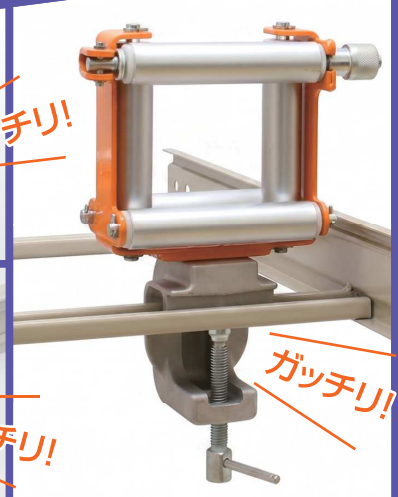

イクラ 四面コロ シリーズ

マルチバイス仕様 **ISK-H80V**

NEW

マルチバイス仕様 **ISK-H110V**

NEW

ケーブルラックに **ガッチリ** 固定!

広い接地面で安定した
固定が可能です

子桁にもしっかり
取付できます

設置～延線～片付けまでが、簡単・迅速!

ワンタッチで
開閉

ケーブルを
すばに降るせる

既存ケーブルが
ある現場に最適

ガッチリ!

ガッチリ!

ガッチリ!

ISK-H80V