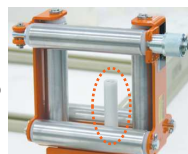

別売品
補助ローラー
2本セット
(ケーブル仕分け用)