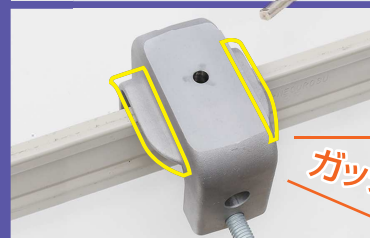

設置～延線～片付けまでが、簡単・迅速!

ワンタッチで
開閉

ケーブルを
すばに降るせる

既存ケーブルが
ある現場に最適

ガッチリ!

ガッチリ!

ガッチリ!

ISK-H80V