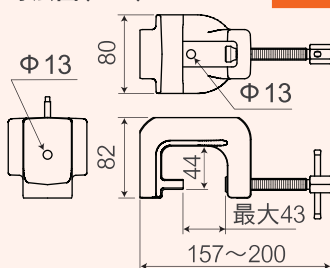

2.94kN

3.4kg

寸法図(mm)

ISH-110

スタンダードバイス仕様

安全最大荷重

2.94kN

3.5kg

寸法図(mm)

イクラ マルチバイス ISK-MV40

寸法図(mm)

適応機種 ISK-PRL85, ISH-80, ISH-110

0.8kg

パワーローラーへの取付例

●仕様・外観は改良のためにお断りなく変更する場合がありますがご了承下さい。

●写真は印刷のため実際の色と多少異なる場合があります。