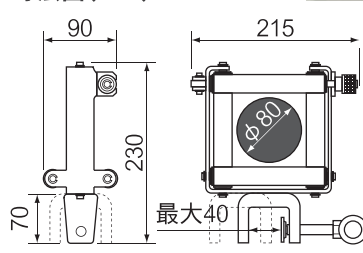

NEW マルチバイス仕様

安全最大荷重

0.98kN

2.8kg

寸法図(mm)

別売品
補助ローラー
2本セット
(ケーブル仕分け用)

ISH-80

スタンダードバイス仕様

安全最大荷重

0.98kN

2.9kg

寸法図(mm)

別売品
補助ローラー
2本セット
(ケーブル仕分け用)

ISK-H110V

NEW マルチバイス仕様

安全最大荷重

2.94kN

3.4kg

寸法図(mm)

ISH-110

スタンダードバイス仕様

安全最大荷重

2.94kN

3.5kg

寸法図(mm)

イクラ マルチバイス ISK-MV40

寸法図(mm)

適応機種 ISK-PRL85, ISH-80, ISH-110

0.8kg

パワーローラーへの取付例

●仕様・外観は改良のためにお断りなく変更する場合がありますがご了承下さい。

●写真は印刷のため実際の色と多少異なる場合があります。