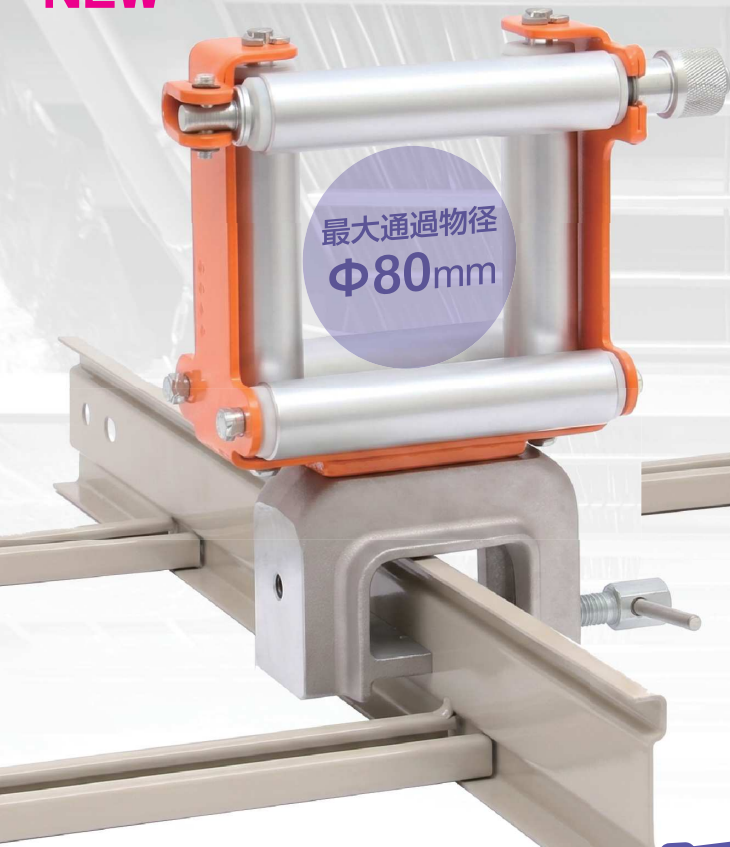

イクラ 四面コロ シリーズ

マルチバイス仕様 **ISK-H80V**

NEW

マルチバイス仕様 **ISK-H110V**

NEW

ケーブルラックに **ガッチリ** 固定!

広い接地面で安定した
固定が可能です

子桁にもしっかり
取付できます

設置～延線～片付けまでが、簡単・迅速!

ワンタッチで
開閉

ケーブルを
すばに降るせる

既存ケーブルが
ある現場に最適

ガッチリ!

ガッチリ!

ガッチリ!

ISK-H80V

NEW マルチバイス仕様

安全最大荷重

0.98kN

2.8kg

寸法図(mm)

別売品
補助ローラー
2本セット
(ケーブル仕分け用)

ISH-80

スタンダードバイス仕様

2.94kN

3.4kg

寸法図(mm)

ISH-110

スタンダードバイス仕様

安全最大荷重

2.94kN

3.5kg